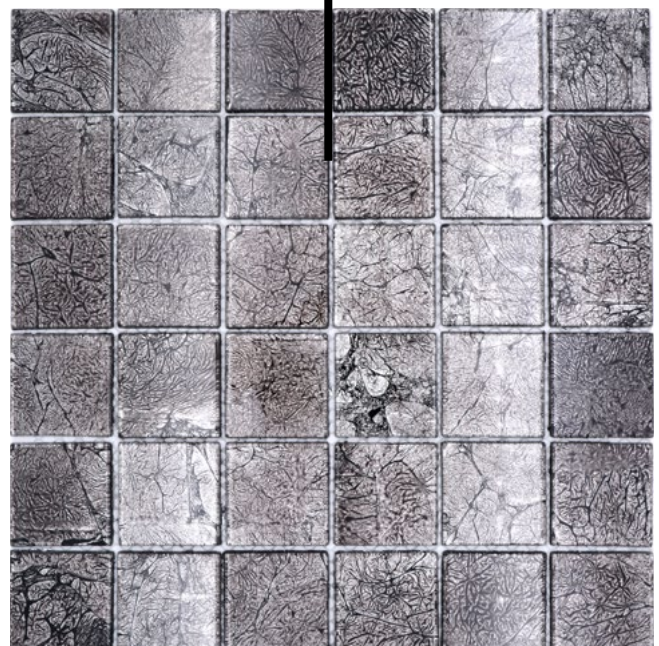

4&8

4&8

4&8

CM 4BL12 & XCM 8BL17
Matte/sheet 300x300mm
Stein/stone 23x23x4 & 23x23x8mm

4&8