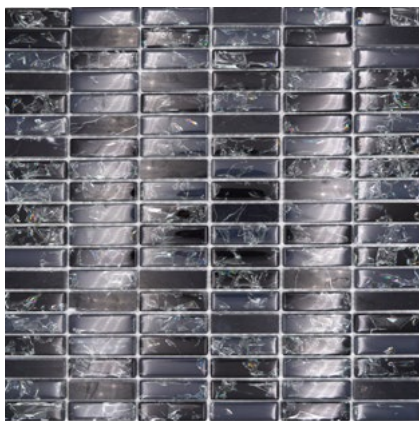

# Serie/Series Ice Cube

**XIC 1028**

Matte/sheet 305x305mm  
Stein/stone 15x15x8mm

**XIC HB1528**

Matte/sheet 263x293mm  
Stein/stone 15x50x8mm

**XIC K1428**

Matte/sheet 305x305mm  
Stein/stone 15x15/30x30x8mm