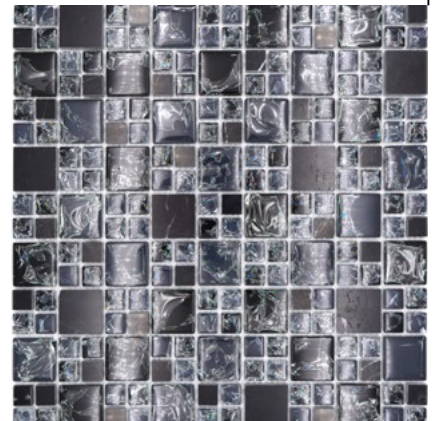

# Serie/Series Ice Cube

**XIC 1028**

Matte/sheet 305x305mm  
Stein/stone 15x15x8mm

**XIC HB1528**

Matte/sheet 263x293mm  
Stein/stone 15x50x8mm

**XIC K1428**

Matte/sheet 305x305mm  
Stein/stone 15x15/30x30x8mm