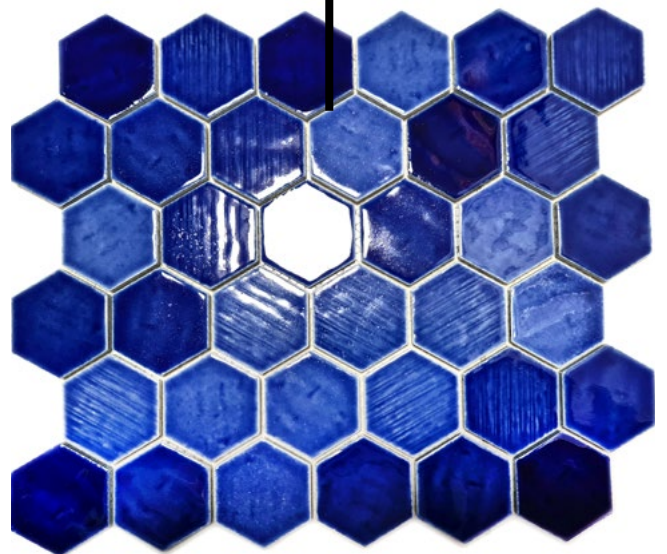

**CG CH475**

**Matte**/sheet 253x293mm  
**Stein**/stone 97x47x7,5mm

**CG CH 479**

**Matte**/sheet 253x293mm  
**Stein**/stone 97x47x7,5mm

**CG SAN1**  
Matte/sheet 253x293mm  
Stein/stone 57x47x7mm

**CG SAN5**  
Matte/sheet 253x293mm  
Stein/stone 57x47x7mm