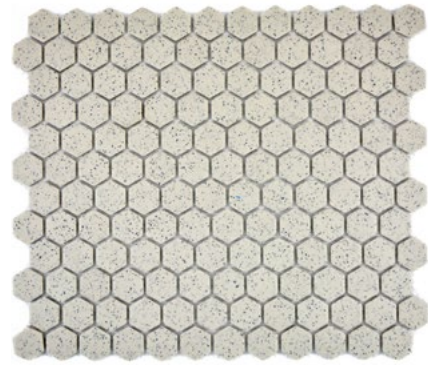

## CU HX210M

Matte/sheet 271x281mm  
Stein/stone 51x58x6mm / R10

**CU QR208**

Matte/sheet 330x302mm  
Stein/stone 25x25x6mm / R10

**CU CD208**

Matte/sheet 306x306mm  
Stein/stone 48x48x6mm / R10

**CU HX208S**