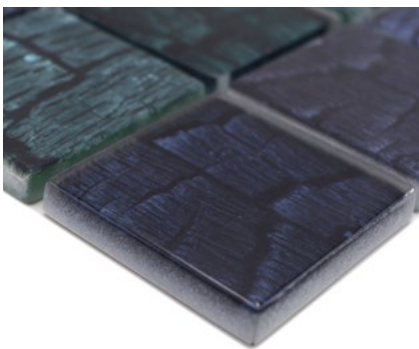

## XCM RF09

Matte/sheet 298x298mm  
Stein/stone 48x48x8mm

**XCM HL25**

**Matte**/sheet 298x298mm  
**Stein**/stone 48x148x8mm

**XCM HL34**

**Matte**/sheet 298x298mm  
**Stein**/stone 48x148x8mm

**XCM PF59**