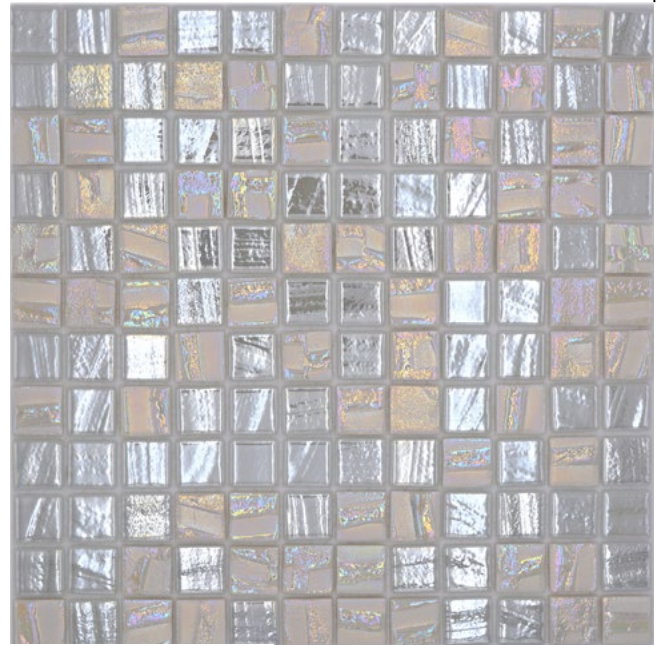

**Sandy 22**

Matte/sheet 315x315mm  
Stein/stone 25x25x4-6mm

**Julia 01**  
**Matte**/sheet 315x317mm  
**Stein**/stone 12x25x4mm

**Julia 11**  
**Matte**/sheet 315x315mm  
**Stein**/stone 25x25x4mm

**Julia 09**  
**Matte**/sheet 315x317mm  
**Stein**/stone 12x25x4mm