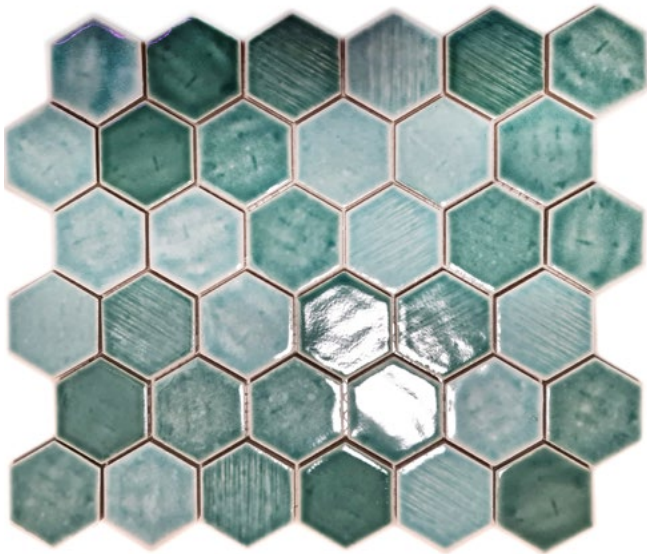

**CG CH475**

**Matte**/sheet 253x293mm  
**Stein**/stone 97x47x7,5mm

**CG CH 479**

**Matte**/sheet 253x293mm  
**Stein**/stone 97x47x7,5mm

**CG SAN1**  
Matte/sheet 253x293mm  
Stein/stone 57x47x7mm

**CG SAN5**  
Matte/sheet 253x293mm  
Stein/stone 57x47x7mm