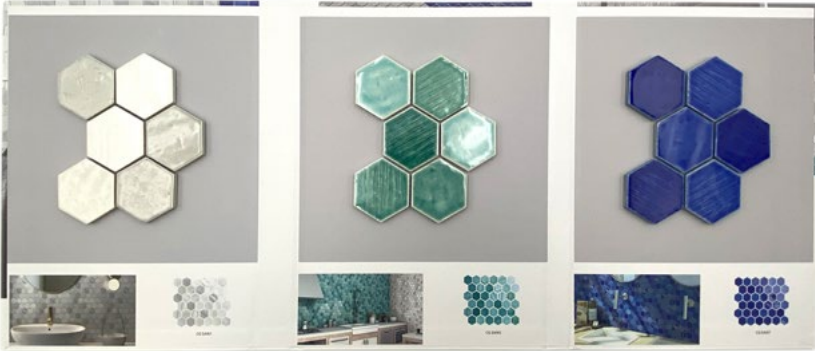

MAPPEN / FOLDERS

Mustermappe / Folder
„ZMM SUN“