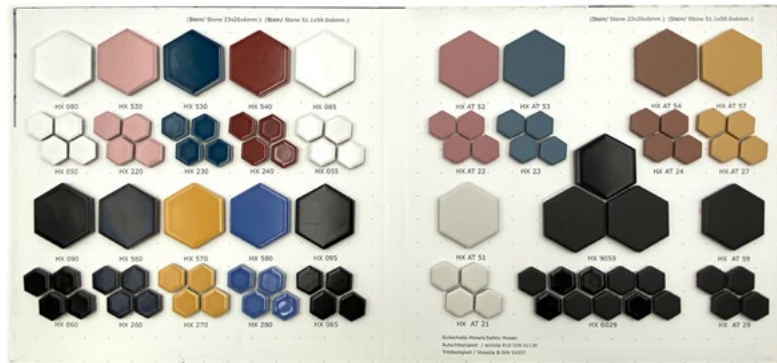

Mustermappe /Folder „ZMM HX“