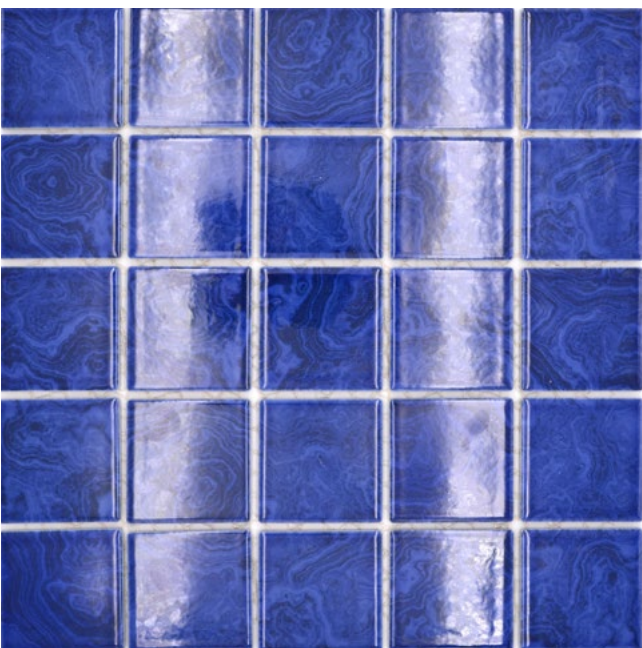

# Serie/Series Resort

**SD 601N**

**Matte**/sheet 304x304mm  
**Stein**/stone 58x58x5,2mm

**SD 621N**

**Matte**/sheet 304x304mm  
**Stein**/stone 58x58x5,2mm

**SD 641N**

**Matte**/sheet 304x304mm  
**Stein**/stone 58x58x5,2mm