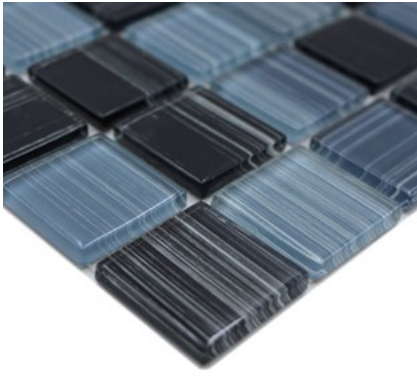

# Serie/Series Code

**CM 4300**

Matte/sheet 327x302mm

Stein/stone 25x25x4mm

**XCM S850**

Matte/sheet 322x310mm

Stein/stone 15x50x8mm

**CM 4290 & XCM 8290**  
Matte/sheet 327x302mm  
Stein/stone 25x25x4 & 25x25x8mm