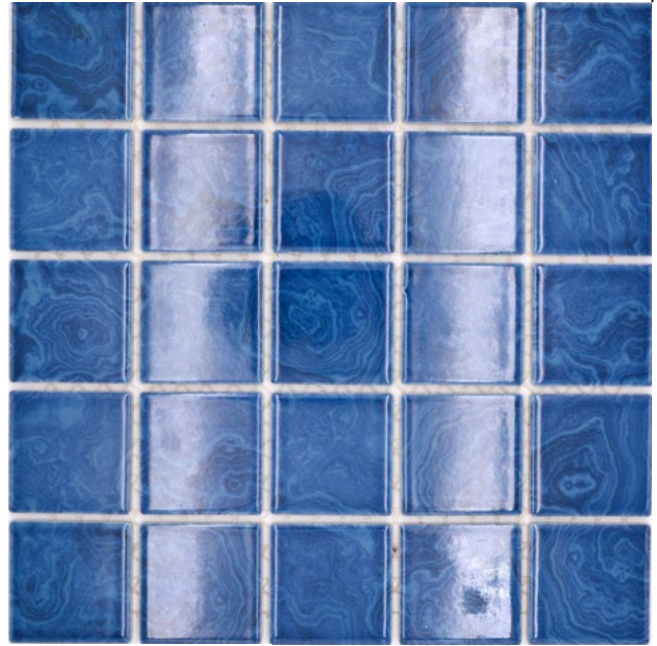

# Serie/Series Resort

**SD 601N**

**Matte**/sheet 304x304mm  
**Stein**/stone 58x58x5,2mm

**SD 621N**

**Matte**/sheet 304x304mm  
**Stein**/stone 58x58x5,2mm

**SD 641N**

**Matte**/sheet 304x304mm  
**Stein**/stone 58x58x5,2mm