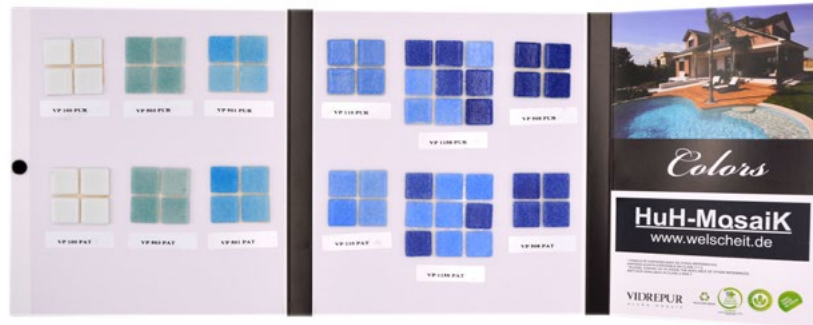

Mustermappe /Folder
„ZMM Colors“