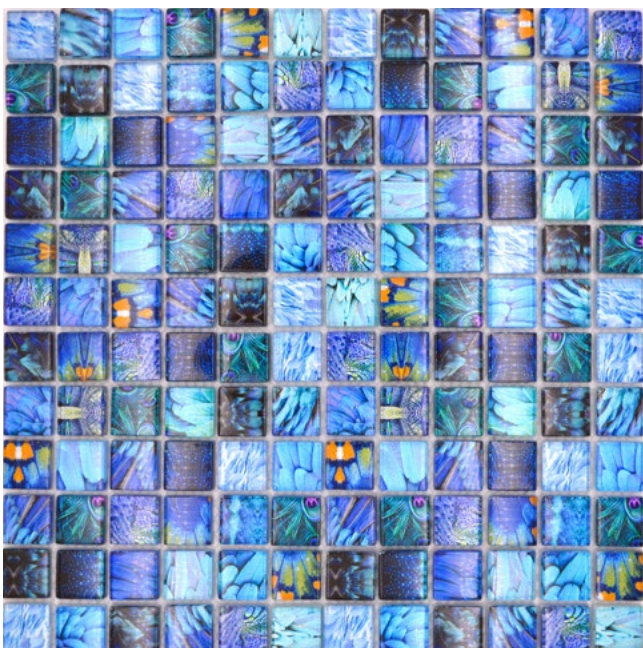

**XCM WL44**  
Matte/sheet 298x298mm  
Stein/stone 23x23x8mm

**XCM WL54**  
**Matte**/sheet 298x298mm  
**Stein**/stone 23x23x8mm

**XCM WL64**  
**Matte**/sheet 298x298mm  
**Stein**/stone 23x23x8mm

**XCM WL74**  
**Matte**/sheet 298x298mm  
**Stein**/stone 23x23x8mm