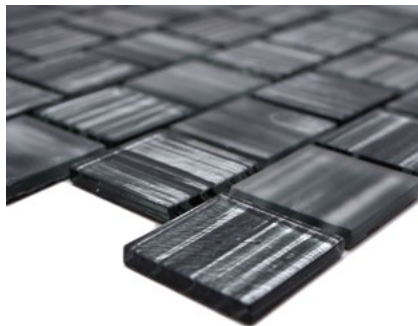

CM CF41 & XCM CF81

Matte/sheet 286x318mm
Stein/stone 30x30x4 & 30x30x8mm