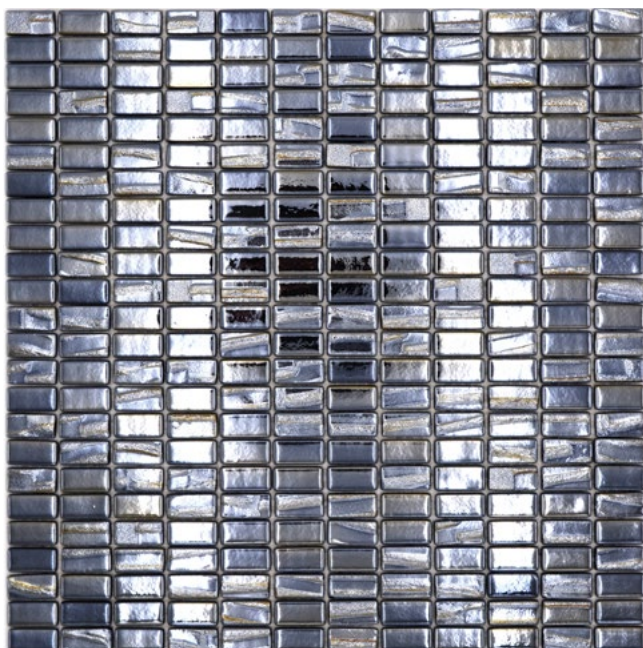

**Sandy 22**

Matte/sheet 315x315mm  
Stein/stone 25x25x4-6mm

**Julia 01**  
**Matte**/sheet 315x317mm  
**Stein**/stone 12x25x4mm

**Julia 11**  
**Matte**/sheet 315x315mm  
**Stein**/stone 25x25x4mm

**Julia 09**  
**Matte**/sheet 315x317mm  
**Stein**/stone 12x25x4mm