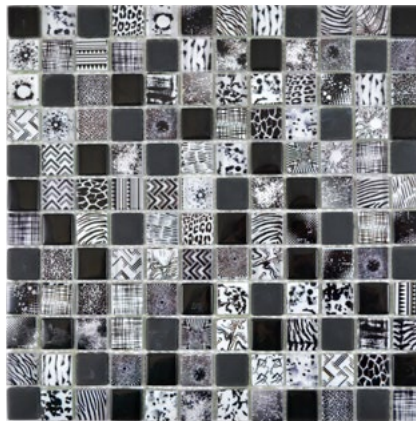

# Serie/Series Splash

**XCM JT01**

Matte/sheet 298x298mm  
Stein/stone 23x23x8mm

**XCM JT03**

Matte/sheet 298x298mm  
Stein/stone 23x23x8mm

**XCM JT05**

Matte/sheet 298x298mm  
Stein/stone 23x23x8mm

**XCM JT07**