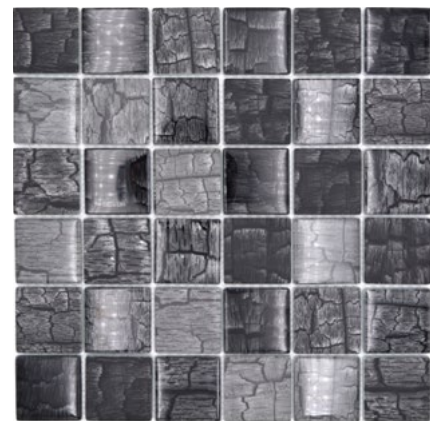

## XCM RF09

Matte/sheet 298x298mm  
Stein/stone 48x48x8mm

**XCM HL25**

**Matte**/sheet 298x298mm  
**Stein**/stone 48x148x8mm

**XCM HL34**

**Matte**/sheet 298x298mm  
**Stein**/stone 48x148x8mm

**XCM PF59**