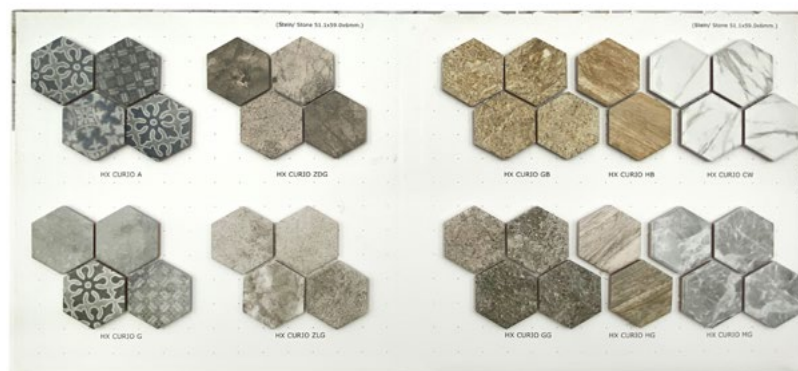

Mustermappe /Folder „ZMM CURIO“