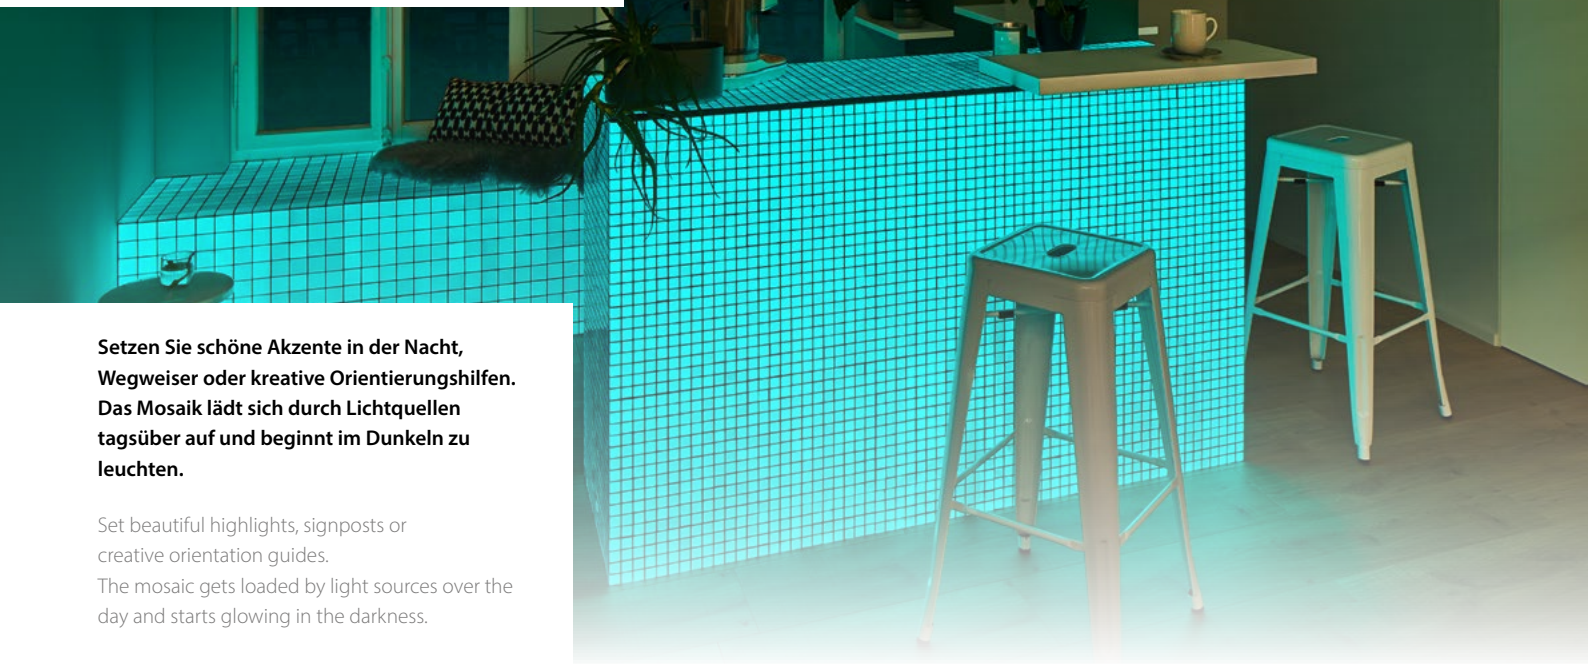

**Leuchtet im Dunkeln!/  
Glow in the dark!**

Setzen Sie schöne Akzente in der Nacht, Wegweiser oder kreative Orientierungshilfen. Das Mosaik lädt sich durch Lichtquellen tagsüber auf und beginnt im Dunkeln zu leuchten.