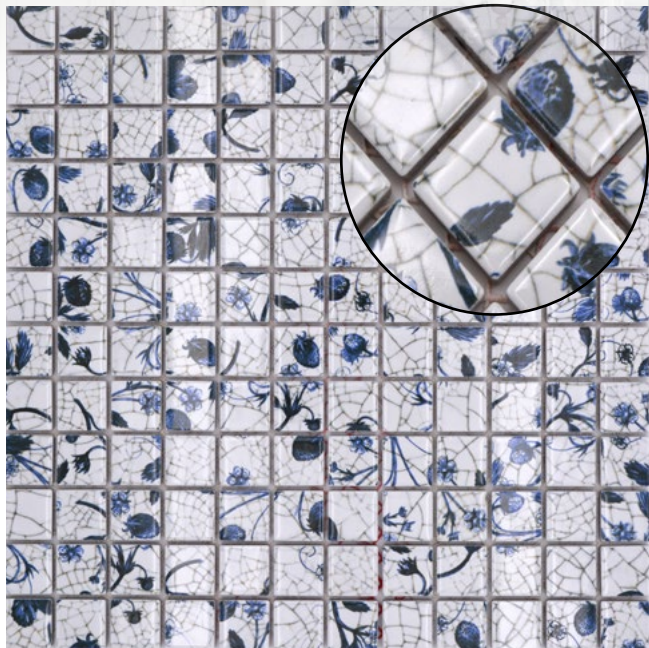

**CH M4**

**Matte**/sheet 298x298mm  
**Stein**/stone 48x48x6mm

**CG SB09**

**Matte**/sheet 298x298mm  
**Stein**/stone 23x23x6mm

**CG SP06**

**Matte**/sheet 305x305mm  
**Stein**/stone 19x19x5,2mm

**LB 102**

**Matte**/sheet 298x298mm  
**Stein**/stone 23x23x6mm

**LB 106**

**Matte**/sheet 298x298mm  
**Stein**/stone 23x23x6mm