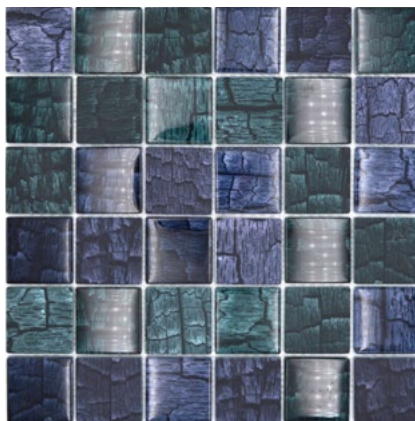

## XCM RF09

Matte/sheet 298x298mm  
Stein/stone 48x48x8mm

**XCM HL25**

**Matte**/sheet 298x298mm  
**Stein**/stone 48x148x8mm

**XCM HL34**

**Matte**/sheet 298x298mm  
**Stein**/stone 48x148x8mm

**XCM PF59**