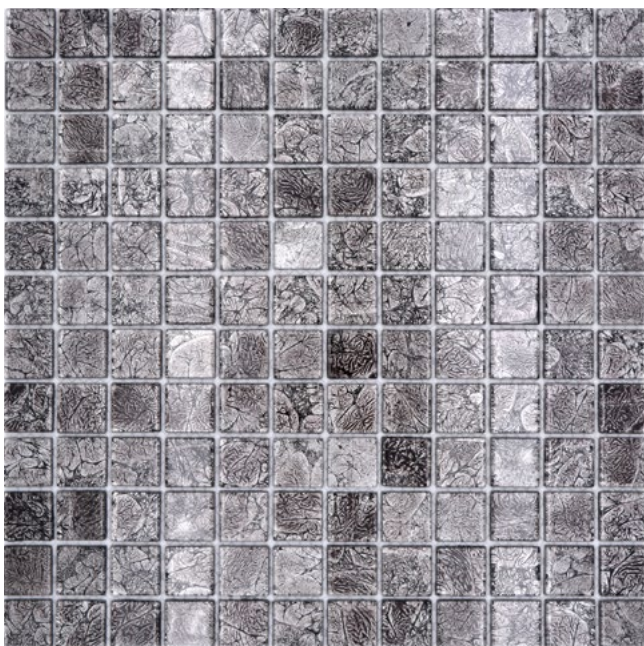

4&8

CM 4BL12 & XCM 8BL17
Matte/sheet 300x300mm
Stein/stone 23x23x4 & 23x23x8mm