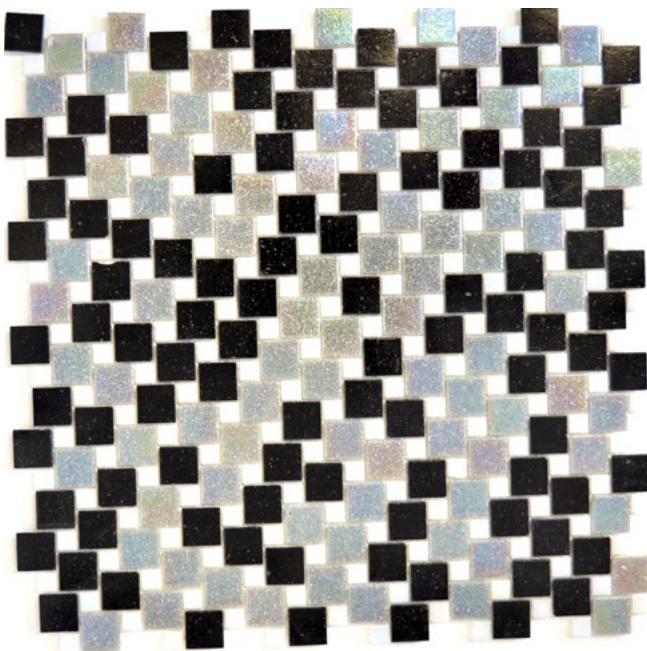

**GM GSL 535**  
Matte/sheet 327x305mm  
Stein/stone 20x20x4mm

**GM GS 505254**  
Matte/sheet 327x305mm  
Stein/stone 20x20x4mm

**GM GS 101188**  
Matte/sheet 327x305mm  
Stein/stone 20x20x4mm

**GM GSL 550**  
Matte/sheet 327x305mm  
Stein/stone 20x20x4mm