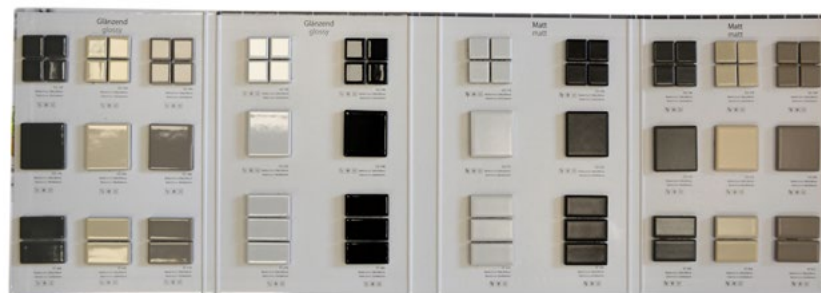

Mustermappe /Folder „ZMM AC UNI“