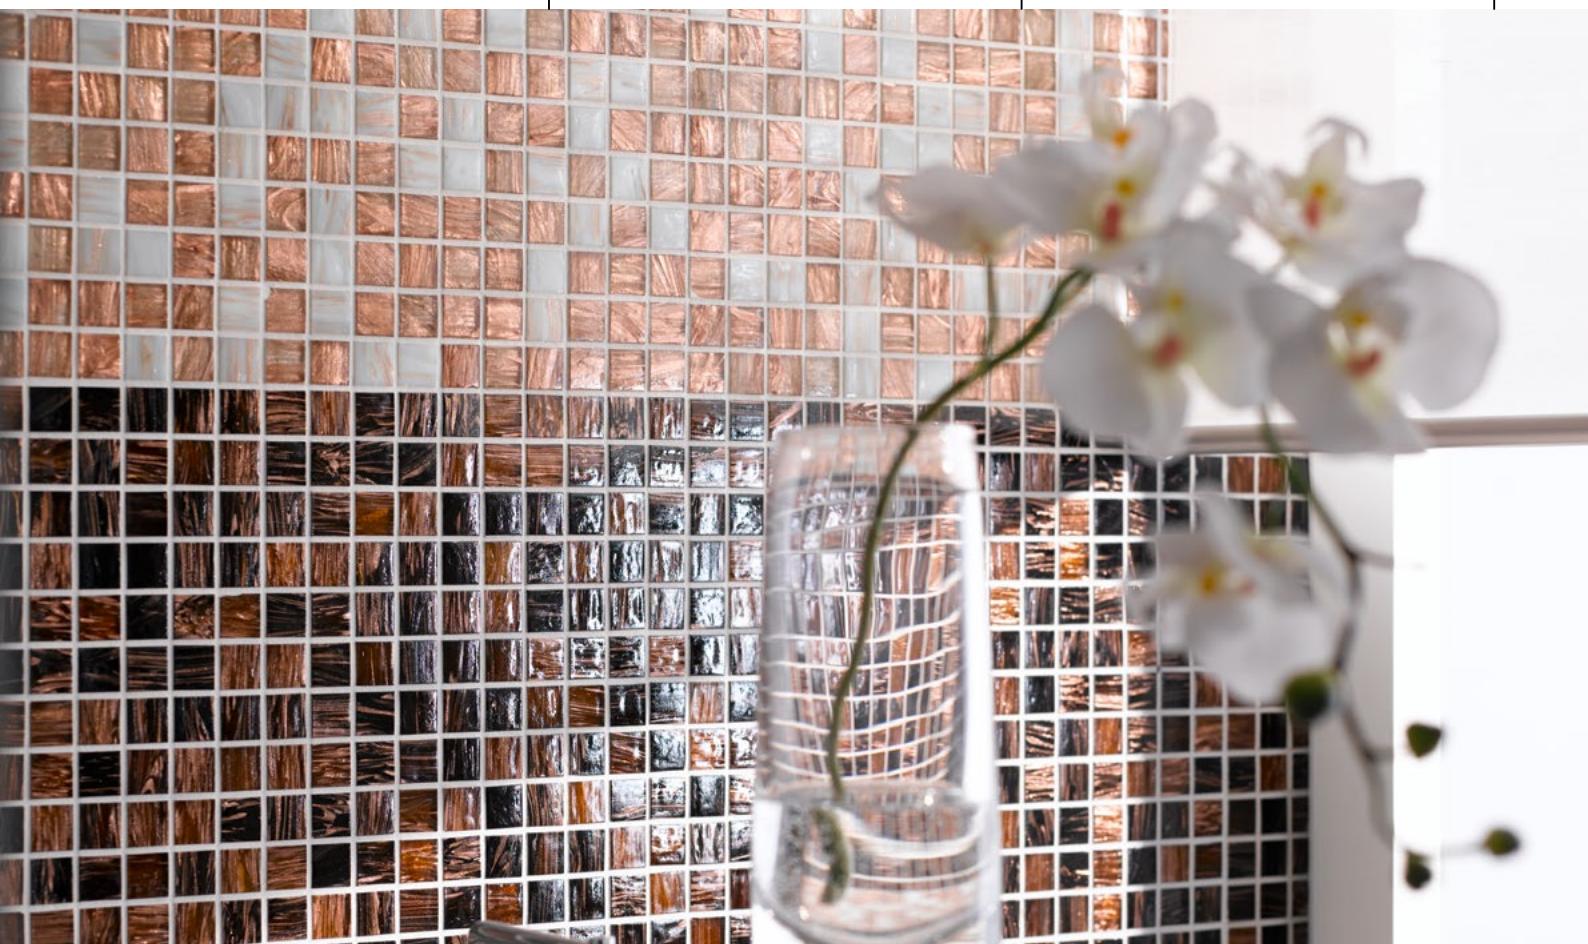

**GM GSL 535**  
Matte/sheet 327x305mm  
Stein/stone 20x20x4mm

**GM GS 505254**  
Matte/sheet 327x305mm  
Stein/stone 20x20x4mm

**GM GS 101188**  
Matte/sheet 327x305mm  
Stein/stone 20x20x4mm

**GM GSL 550**  
Matte/sheet 327x305mm  
Stein/stone 20x20x4mm