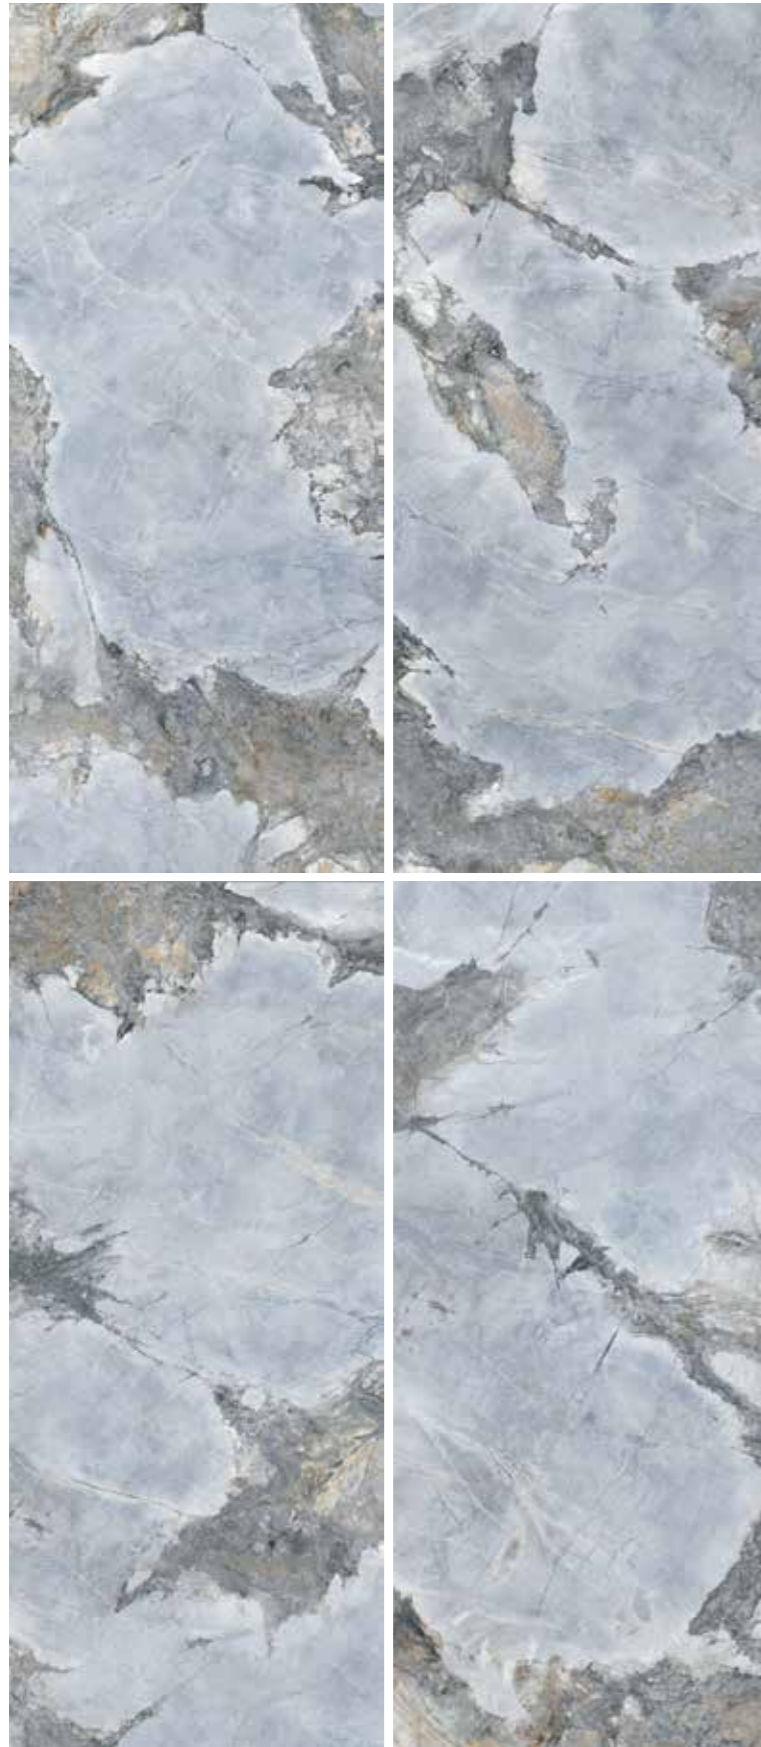

invisible blue

120x280 rett.
48"x110" rect.

163x324
64"x127"

naturale | natural
full lappato | polished

naturale | natural

4 120x280
GRAFICHE DIVERSE
DIFFERENT PATTERNS
DIFFÉRENTS MOTIFS
VERSCHIEDENE MUSTER