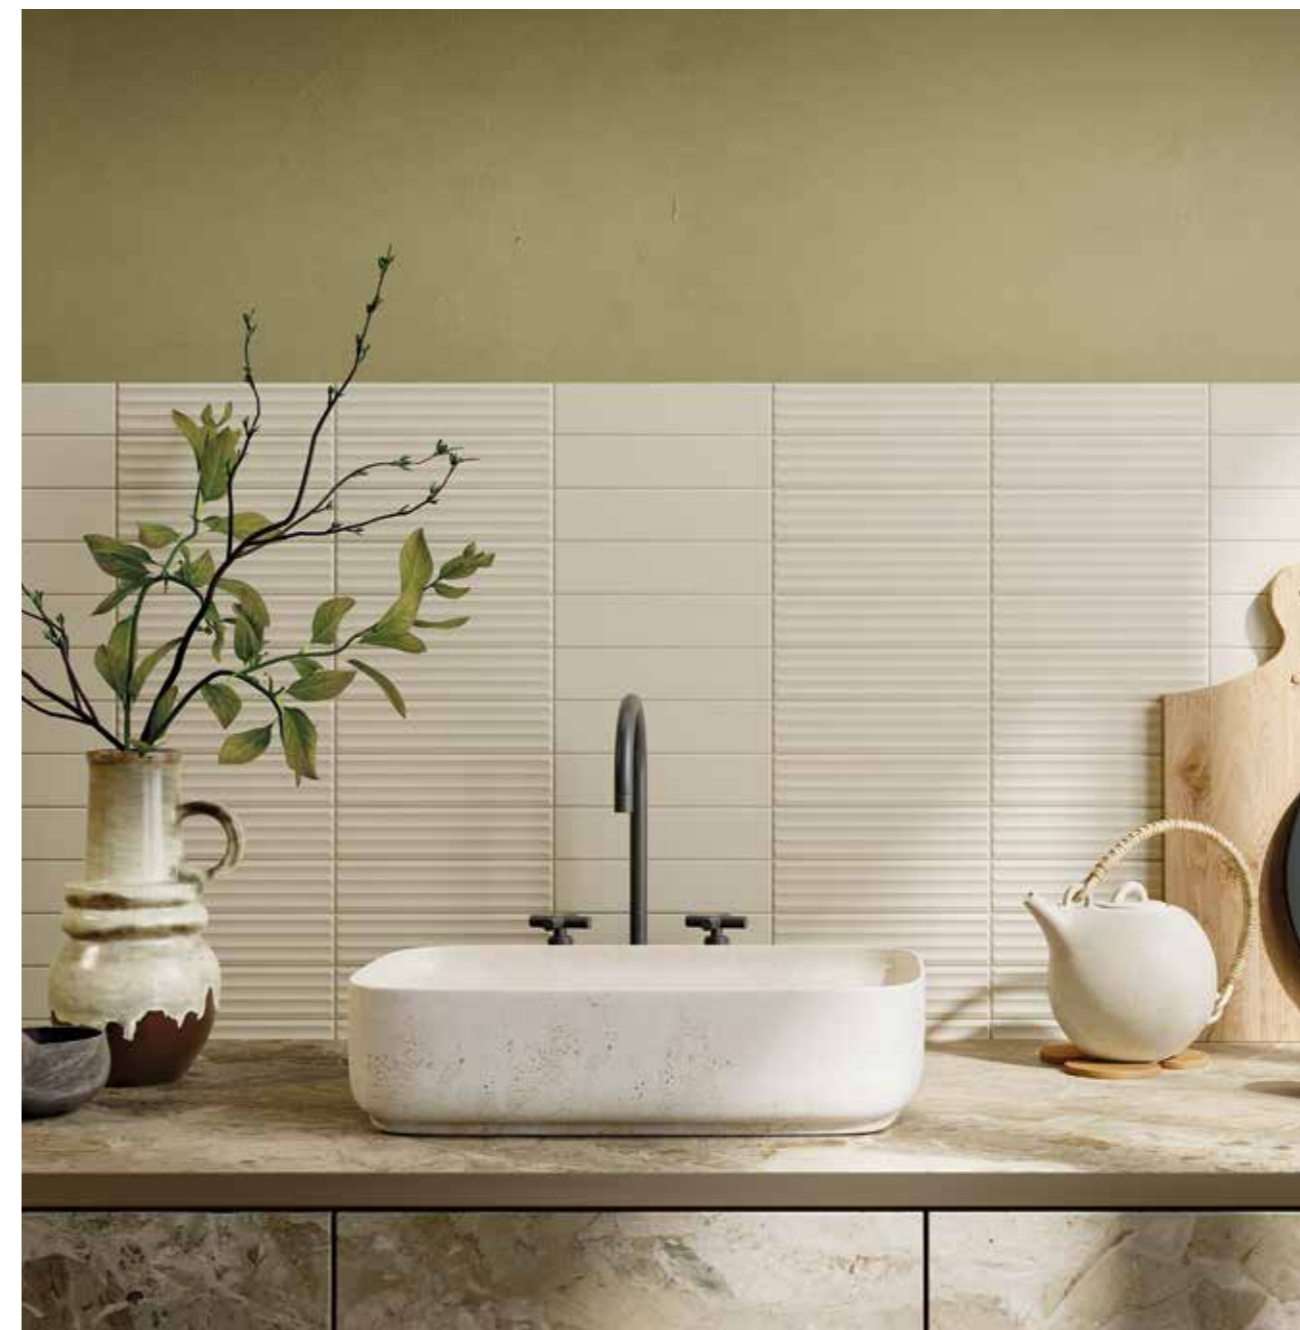

wall **Volume** Ivory 6x25 | **Volume** Ivory Pyramid 6x25

SCHEMA 5
pag. 39